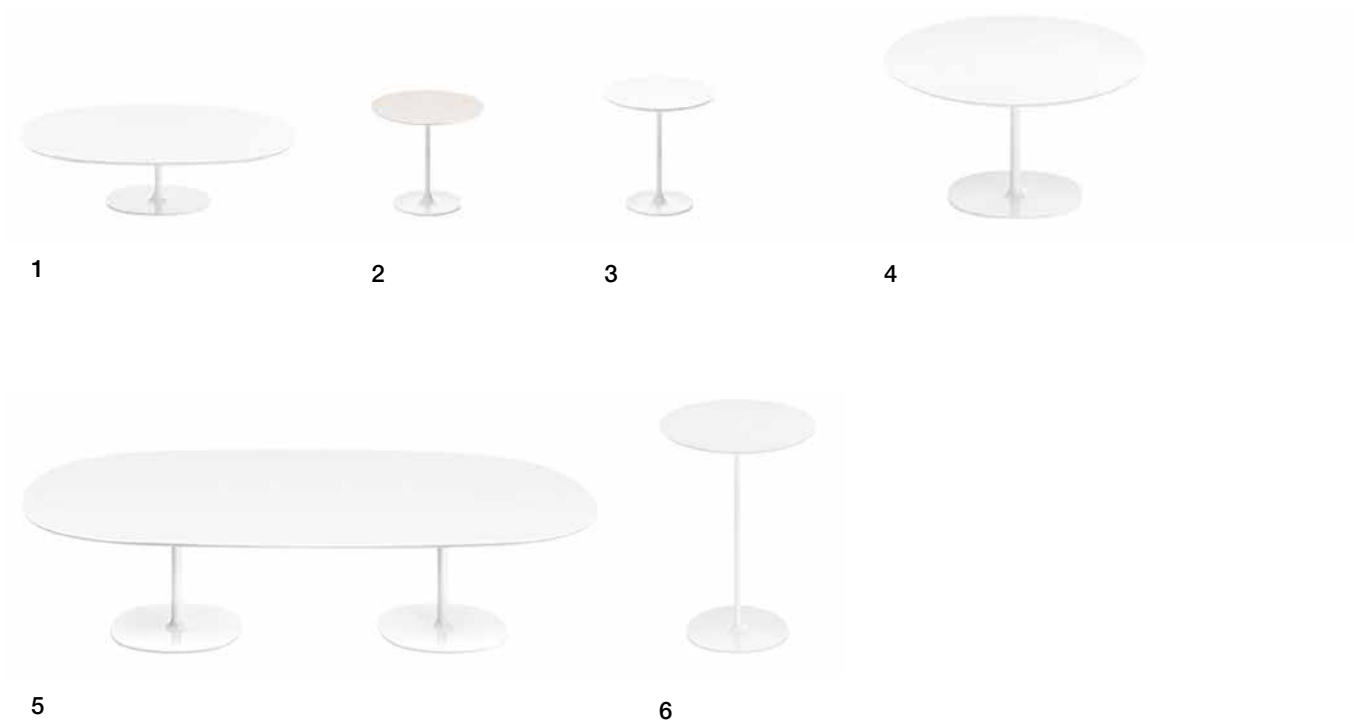

Dizzie

arper

Table

- 1 H 35
- 2 H 43 (only marble top)
- 3 H 50
- 4 H 74
- 5 H 74
- 6 H 105

Dizzie

Type

h 35 cm	52 x 40,6 cm					108 x 90 cm 135 x 100 cm	MDF – LM MDF
	Ø 52 cm		Ø 80 cm Ø 90 cm Ø 100 cm Ø 120 cm	B01 MDF – LM MDF – LM MDF – LM			
h 43 cm	27 x 31 cm					51 x 47 cm	B01
h 50 cm	27 x 31 cm					51 x 47 cm	B01 – MDF
h 74 cm	52 x 40,6 cm		Ø 79 cm Ø 80 cm	LM MDF	79 x 79 cm 80 x 80 cm	LM MDF	108 x 90 cm MDF – LM
	70 x 50 cm		Ø 134 cm Ø 158 cm Ø 160 cm	MDF – LM LM MDF			158 x 100 cm 160 x 100 cm 182 x 100 cm LM MDF MDF – LM
	70 x 50 cm – double base						250 x 121 cm 300 x 124 cm 300 x 131 cm MDF – LM LM MDF
	Ø 46 cm		Ø 79 cm Ø 80 cm	LM MDF	79 x 79 cm 80 x 80 cm	LM MDF	108 x 90 cm MDF – LM
	Ø 52 cm		Ø 80 cm Ø 90 cm Ø 100 cm Ø 120 cm	B01 MDF – LM MDF – LM MDF – LM			
	Ø 60 cm		Ø 134 cm Ø 158 cm Ø 160 cm	MDF – LM LM MDF			
	43 x 43 cm		Ø 79 cm Ø 80 cm	LM MDF	79 x 79 cm 80 x 80 cm	LM MDF	108 x 90 cm MDF – LM
	60 x 60 cm				134 x 134 cm 140 x 140 cm	LM MDF	
h 105 cm	52 x 40,6 cm		Ø 79 cm Ø 80 cm	LM MDF	79 x 79 cm 80 x 80 cm	LM MDF	
	Ø 46 cm		Ø 79 cm Ø 80 cm	LM MDF	79 x 79 cm 80 x 80 cm	LM MDF	
	Ø 52 cm		Ø 90 cm Ø 100 cm Ø 120 cm	MDF – LM MDF – LM MDF – LM			
	43 x 43 cm		Ø 79 cm Ø 80 cm	LM MDF	79 x 79 cm 80 x 80 cm	LM MDF	