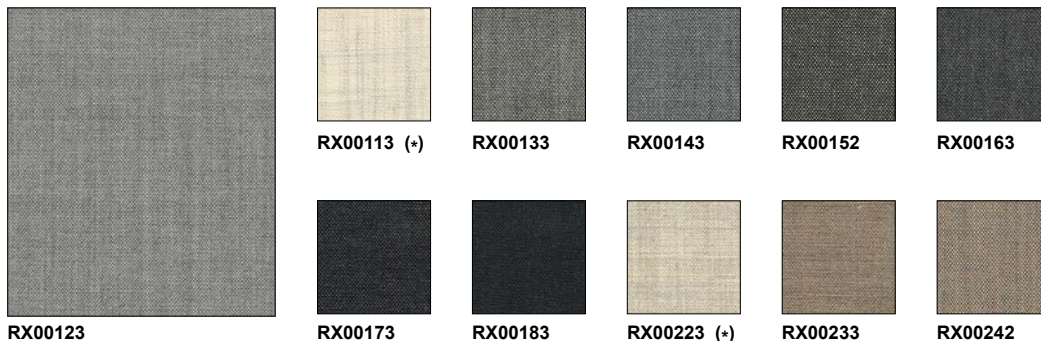

P200914

P200924

P200934

P200944

P200964

kvadrat

Remix 2
(EU Ecolabel)

Disponibilità: tutti i paesi
Availability: Worldwide
in allen Ländern verfügbar
Disponibilité: Tous les pays
Disponibilidad: Todos los países
取扱国: 世界中の全市場