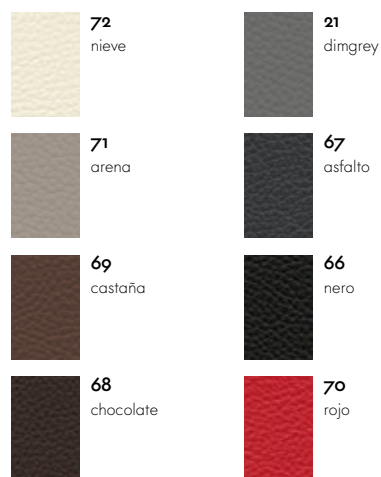

- **Respaldo y asiento:** acolchado en espuma de poliuretano. La versión con tapizado de piel lleva doble costura y reposabrazos revestidos en piel. La versión con tapizado de tela lleva reposabrazos revestidos en piel (color nero).
- **Apilable:** base cromada brillante, también disponible en versión apilable (máximo 4 sillas).
- **Accesorio opcional:** escritorio multifuncional, plegable, de plástico negro.

## Visasoft

Superficies y colores

Twill

Piel

Pies