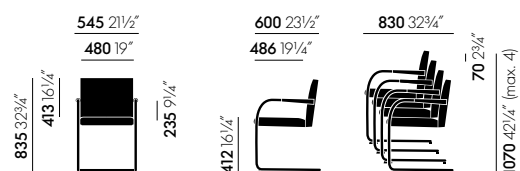

- **Respaldo y asiento:** acolchado en espuma de poliuretano. La versión con tapizado de piel lleva doble costura y reposabrazos revestidos en piel. La versión con tapizado de tela lleva reposabrazos revestidos en piel (color nero).
- **Apilable:** base cromada brillante, también disponible en versión apilable (máximo 4 sillas).
- **Accesorio opcional:** escritorio multifuncional, plegable, de plástico negro.

## DIMENSIONES (de acuerdo con EN 1335-1)