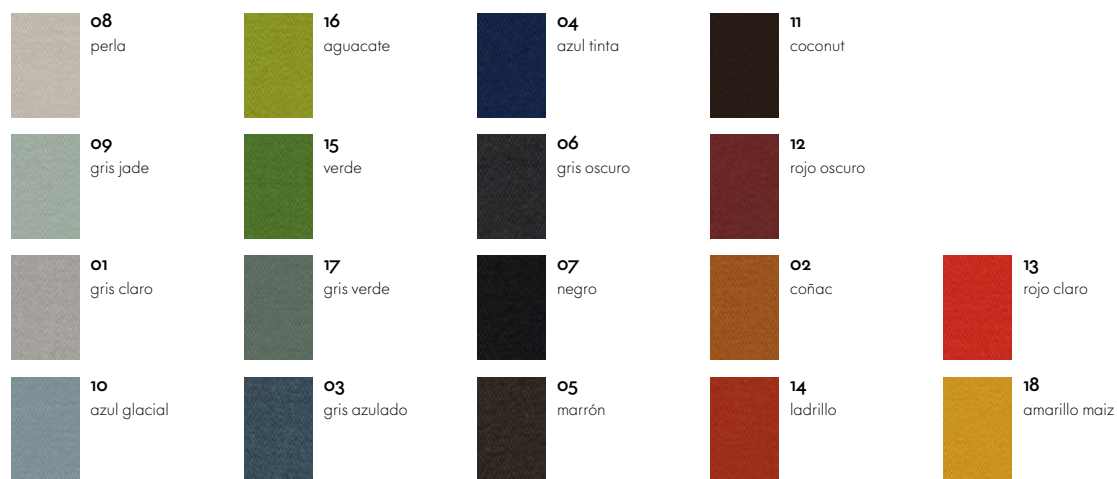

Visasoft es una silla de confidente y reuniones de aspecto distinguido. Su respaldo tapizado y flexible aumenta el confort de la clásica silla de tipo cantilever. El reposabrazos está formado por un elemento de plástico revestido de piel. Visasoft también existe en versión apilable.

- **Respaldo y asiento:** acolchado en espuma de poliuretano. La versión con tapizado de piel lleva doble costura y reposabrazos revestidos en piel. La versión con tapizado de tela lleva reposabrazos revestidos en piel (color nero).
- **Apilable:** base cromada brillante, también disponible en versión apilable (máximo 4 sillas).
- **Accesorio opcional:** escritorio multifuncional, plegable, de plástico negro.

## Visasoft

Superficies y colores

Twill

Piel

Pies