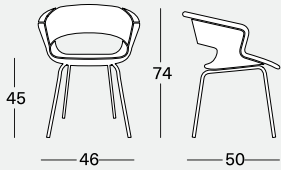

Accessori / Accessories

Z910
Pannellino di rivestimento sedile
/ Seat padding

1913
Carrello universale
/ Trolley

Zed

Misure / Dimensions

Description
Four legs

Scocca / Shell

Cod. Z060
Polipropilene
Polypropylene

cm 69×69×91
kg 11,00
m³ 0,33

Cod. Z061
Completamente
rivestita
Fully upholstered

cm 69×69×91
kg 11,00
m³ 0,33

Struttura / Frame

01 Cromata
01 Chromed
05W/05N Verniciata bianco/nero
05W/05N White/black stained