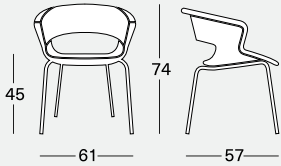

Max 003
Graphite

Max 16
Warm Brown

Max 17
Cold Brown

Max 18
Warm Grey

Max 26
Green

Max 23
Yellow

Max 24
Red

Max 014
Black

Zed

Misure / Dimensions

Scocca / Shell

Cod. Z010
Polipropilene
Polypropylene

Box

cm 69×69×91
kg 25,00
m³ 0,42

Struttura / Frame

01 Cromata
01 Chromed
05W/05N Verniciata bianco/nero
05W/05N White/black stained