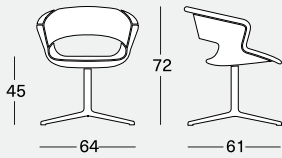

Max 003
Graphite

Max 16
Warm Brown

Max 17
Cold Brown

Max 18
Warm Grey

Max 26
Green

Max 23
Yellow

Max 24
Red

Max 014
Black

Zed

Misure / Dimensions

Scocca / Shell

Cod. Z020
Polipropilene
Polypropylene

cm 68x68x93
kg 12,00
m³ 0,43

Struttura / Frame

05W/05N Verniciata bianco/nero
05W/05N White/black stained
04 Verniciata colorata
04 Color stained
07 Base spazzolata lucida
/Alzata RAL 9005 Nero
07 Brush polished base
/RAL 9005 Black column