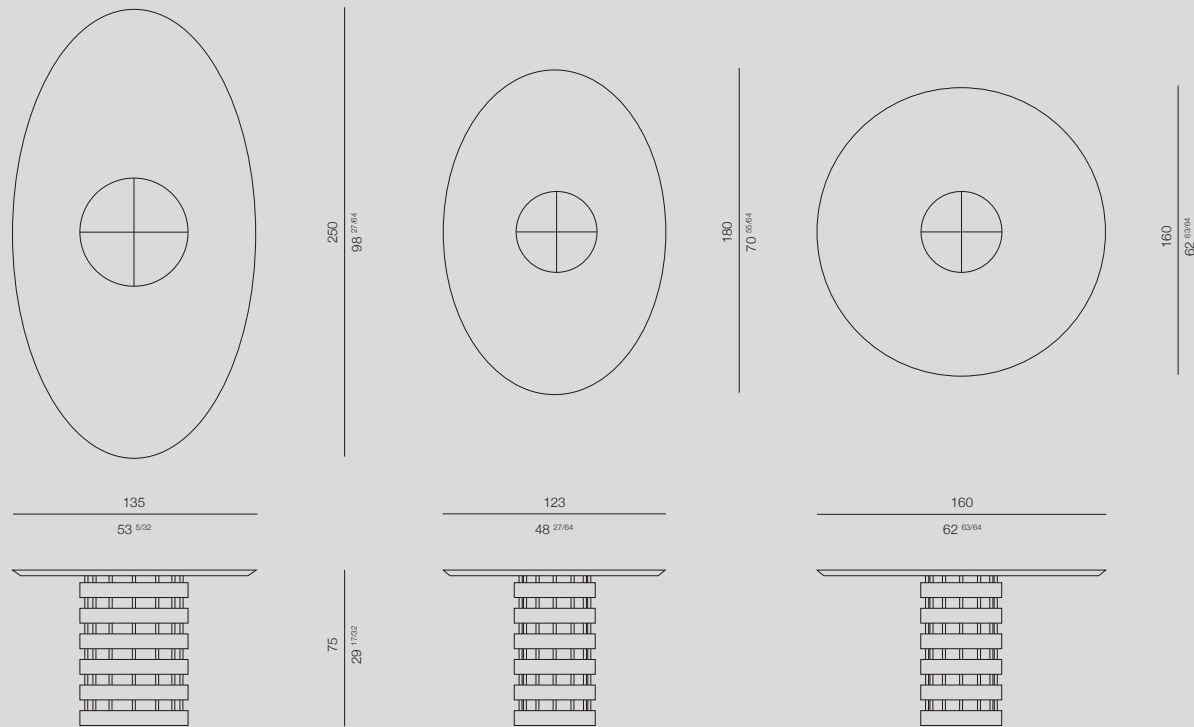

CONRAD

Tavolo | *Dining table*

Materiali | *Materials*

Top di grosso spessore in marmo
argento finitura a cera
Silver marble wax finish thick top

Legno Palissandro finitura opaca
Palissandro wood matt finish