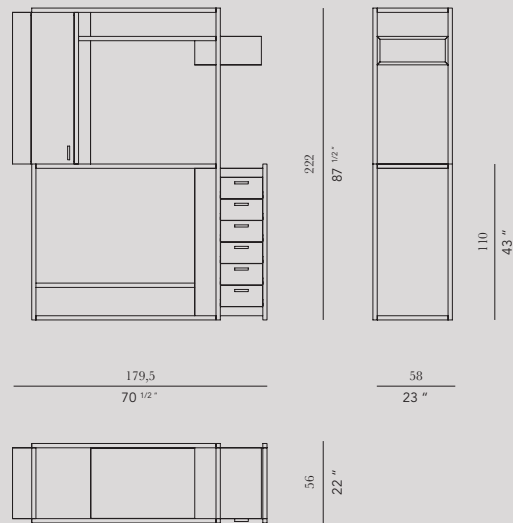

# HAMPTON

Cabinet | *Cabinet*

Materiali | *Materials*

Combinazione 1 | *Configuration 1*

Impiallacciato e legno massello  
di rovere tinto moro finitura opaca  
*Veneer and solid dark brown stained  
oak wood matt finish*