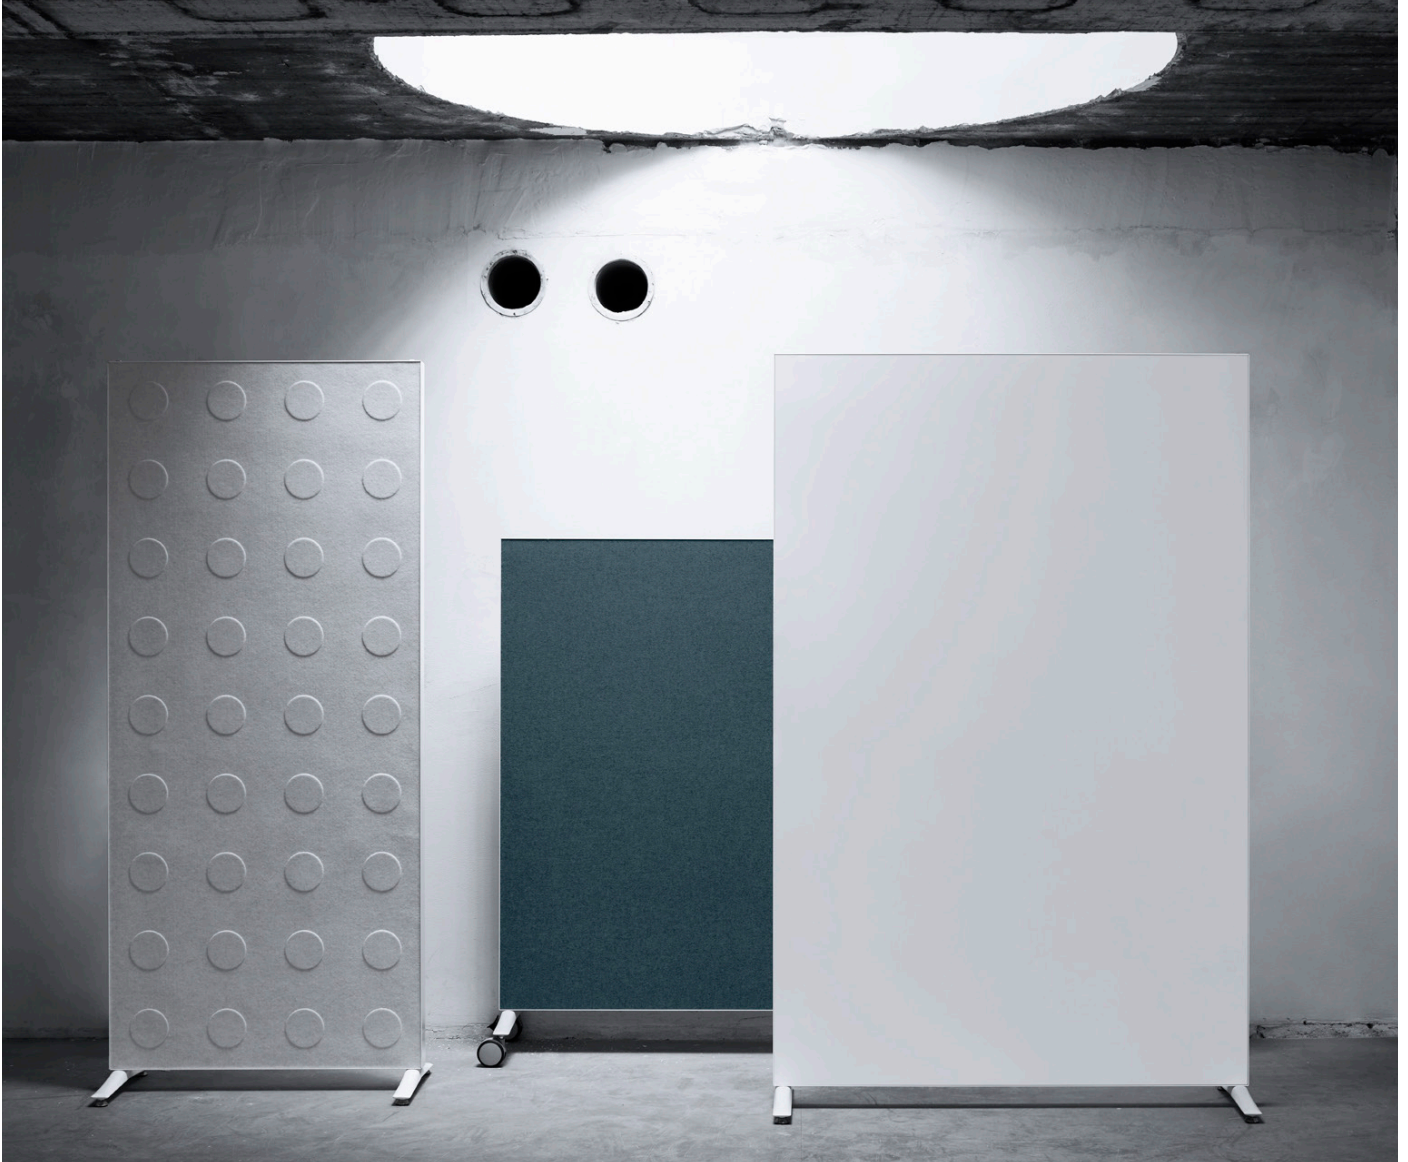

Alumi

abstracta

www.abstracta.se

Alumi

Design Nina Jobs

Alumi är ett stilfullt skärmsystem med flera olika valmöjligheter. Golvskärm och kombiskärm med skrivyta.

Alumi is a stylish screensystem with several different options. Floor screen and a combi screen with writing surface.

Skärmarna består av en ljudabsorberande akustikfyllning, monterad i en aluminiumram. Båda sidorna av skärmen är täckta med pressad, ljudabsorberande polyesterfilt.

The screens consists of a sound-absorbent acoustic filling mounted on an aluminium frame. Both sides of the screen are upholstered in compressed sound-absorbent polyester felt.

Alumi kombi / Alumi Kombi light är de ultimata kombinationerna av skrivyta och mobil akustikskärm.

Alumi combi/ Alumi combi light are the ultimate combinations of mobile writing surfaces and acoustic screens.

Writing board on one side (optic white glass or E3) and felt. The other side is composed entirely of felt. Aluminium pen shelf is included.

Teknisk information/Technical information

Alumi kombi light/Alumi combi light