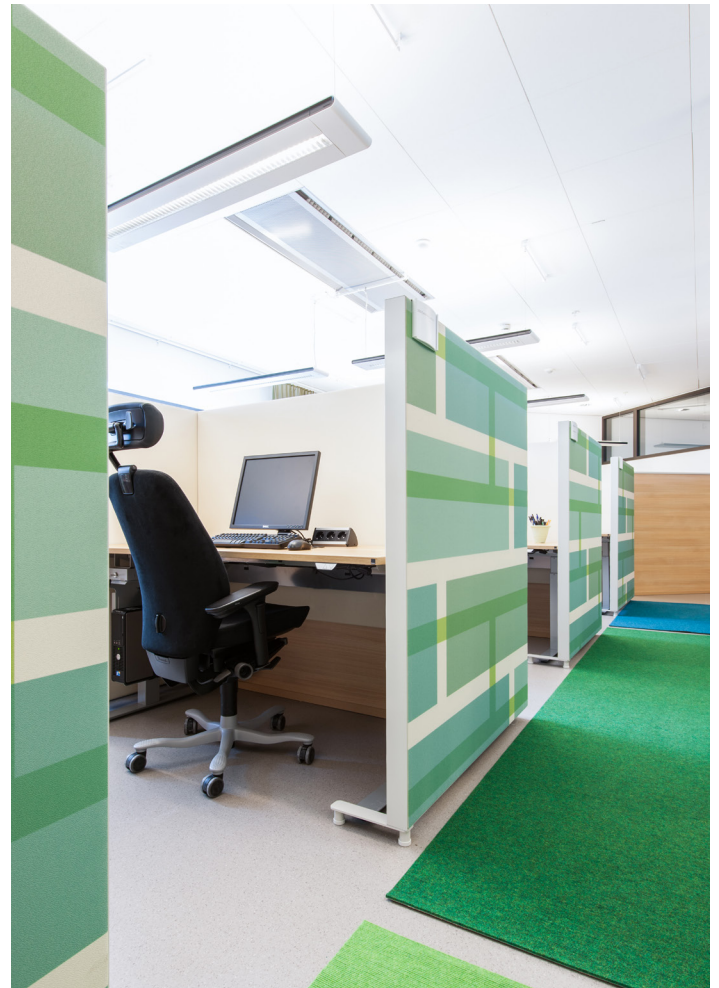

Psykiatrins hus, Uppsala

“Vi valde att arbeta med Abstractas skärmar för den stabila konstruktionen, designen och absorptionen. De håller för stötar och liknande medan den tunna stålramen ger tygskärmarna en vacker inramning”

“We chose to work with Abstracta screens for the stable construction, design and absorption. The screens are stable as well as beautiful due to its thin steel frame”

Kristin Östberg
Indicum Arkitekter

Fotograf: Jason Strong