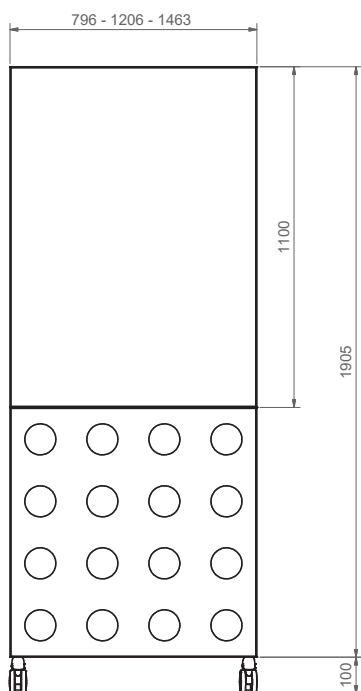

Alumi kombi/Alumi combi

Ena sidan har en skrivtavla (optiskt vitt glas eller E3-yta) samt filt. Den andra sidan kläs helt med filt. Aluminiumpennhylla ingår.

Writing board on one side (optic white glass or E3) and felt. The other side is composed entirely of felt. Aluminium pen shelf is included.