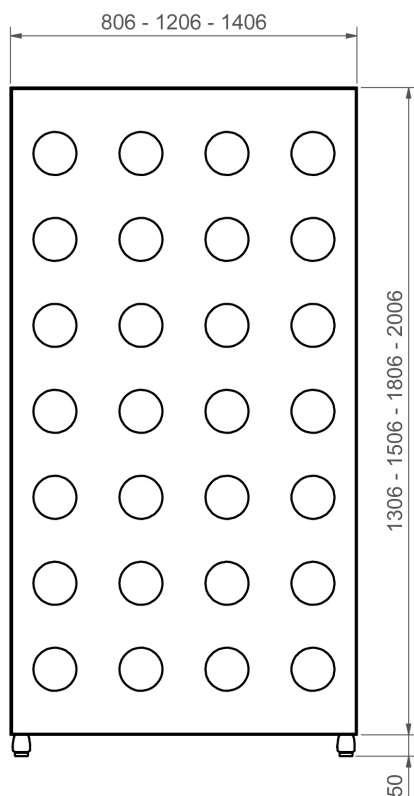

i Teknisk information/Technical information

Alumi golvsskärm/Alumi floor screen

Valbara filt­mönster på s. 6
Available felt patterns on page 6

Alumi kombi/Alumi combi

Ena sidan har en skrivtavla (optiskt vitt glas eller E3-yta) samt filt. Den andra sidan kläs helt med filt. Aluminiumpennhylla ingår.