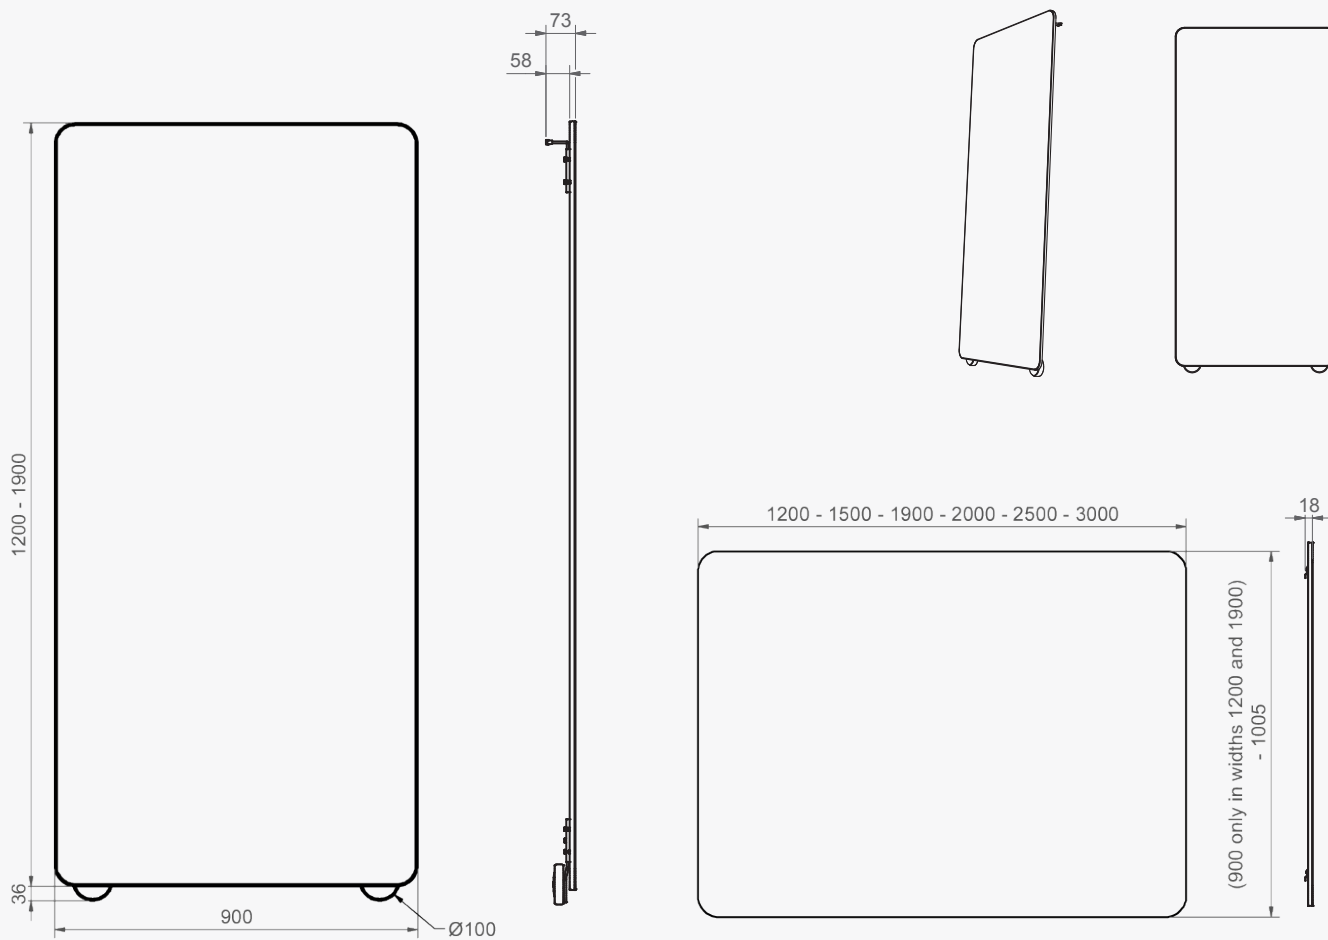

i Teknisk information/Technical information

Moow whiteboard