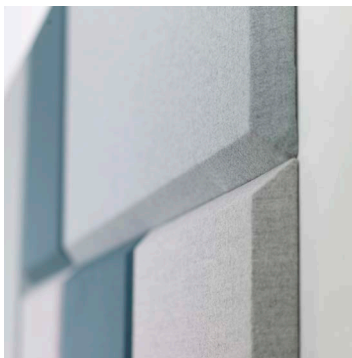

DOMO WALL

abstracta

www.abstracta.se

Absorption

Domo wall

Design Stefan Borselius

Domo Wall är en väggmonterad ljudabsorbent med fasade kanter. Finns i rektangulär och kvadratisk modell och monteras horisontellt eller vertikalt, vilket ger valfriheten att skapa både symmetriska och asymmetriska mönsterformationer.

Domo wall is a wall mounted sound-absorber with bevelled edges. Available in rectangular and square-shaped modules, which gives the opportunity to create different kinds of pattern formations.

De fasade kanterna ger väggabsorbenten en självklar elegans.

The bevelled edges lend the wall absorbers a natural elegance.

Modulerna består av en textilklädd träram med ljudabsorberande fyllning. Monteras på dolda beslag.

The modules are made from a wooden frame with sound-absorbent filling, upholstered with fabric. Mounted on hidden fittings.