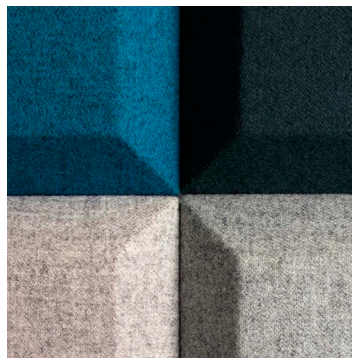

DOMO WALL

abstracta

www.abstracta.se

Absorption

Domo wall

Design Stefan Borselius

Domo Wall är en väggmonterad ljudabsorbent med fasade kanter. Finns i rektangulär och kvadratisk modell och monteras horisontellt eller vertikalt, vilket ger valfriheten att skapa både symmetriska och asymmetriska mönsterformationer.

Domo wall is a wall mounted sound-absorber with bevelled edges. Available in rectangular and square-shaped modules, which gives the opportunity to create different kinds of pattern formations.

De fasade kanterna ger väggabsorbenten en självklar elegans.

The bevelled edges lend the wall absorbers a natural elegance.

Modulerna består av en textilklädd träram med ljudabsorberande fyllning. Monteras på dolda beslag.

The modules are made from a wooden frame with sound-absorbent filling, upholstered with fabric. Mounted on hidden fittings.