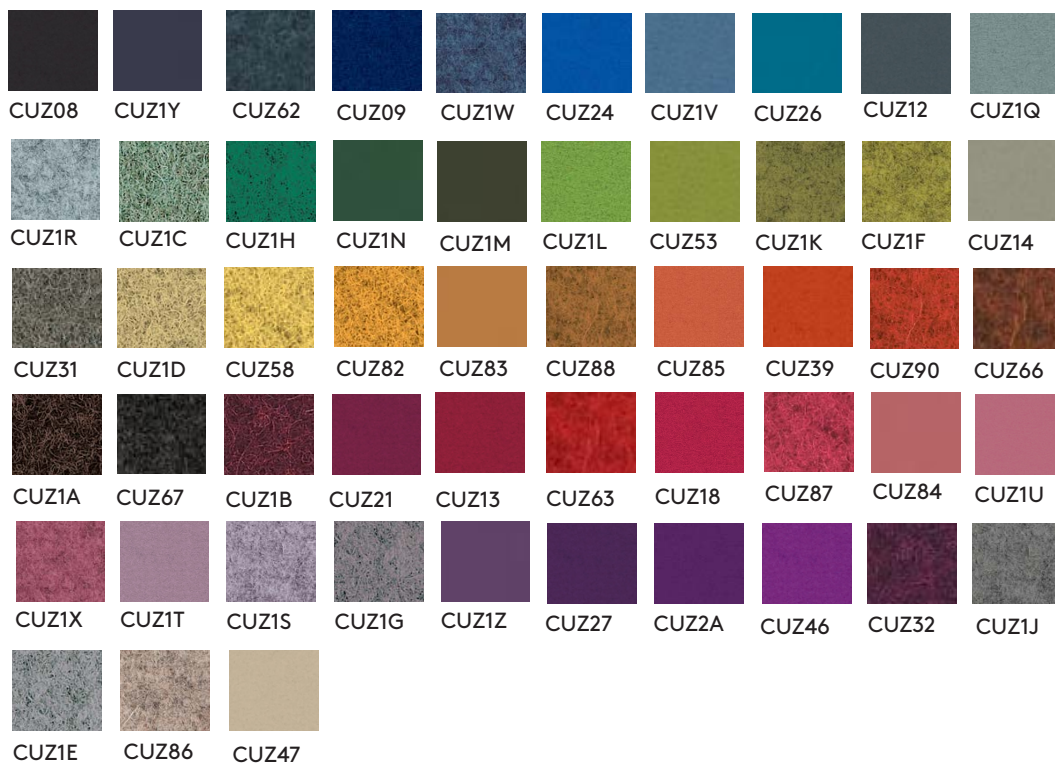

BLAZER:

BLAZER andra färger, längre leveranstid/other colours, longer delivery time:

SALSA:

abstracta

www.abstracta.se