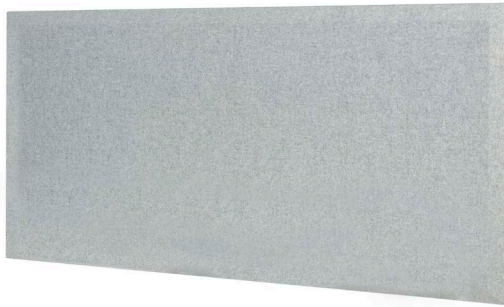

DOMO WALL

abstracta

www.abstracta.se

Absorption

Domo wall

Design Stefan Borselius

Domo Wall är en väggmonterad ljudabsorbent med fasade kanter. Finns i rektangulär och kvadratisk modell och monteras horisontellt eller vertikalt, vilket ger valfriheten att skapa både symmetriska och asymmetriska mönsterformationer.

Domo wall is a wall mounted sound-absorber with bevelled edges. Available in rectangular and square-shaped modules, which gives the opportunity to create different kinds of pattern formations.

De fasade kanterna ger väggabsorbenten en självklar elegans.

The bevelled edges lend the wall absorbers a natural elegance.

Modulerna består av en textilklädd träram med ljudabsorberande fyllning. Monteras på dolda beslag.

The modules are made from a wooden frame with sound-absorbent filling, upholstered with fabric. Mounted on hidden fittings.