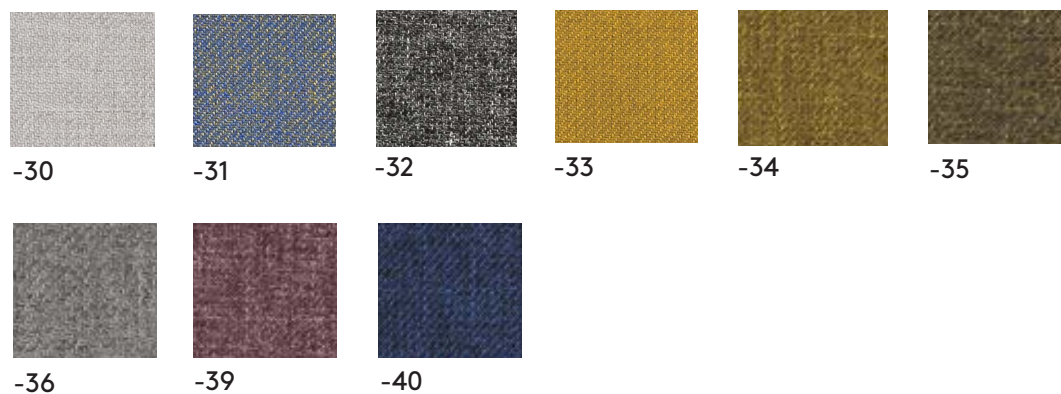

BLAZER:

BLAZER andra färger, längre leveranstid/other colours, longer delivery time:

SALSA:

abstracta

www.abstracta.se