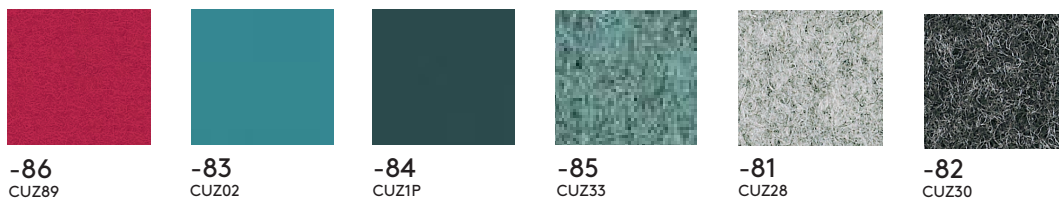

3D Strada

SOUNDSCAPES

Mått/Measurements

600x600 mm

1200x600 mm

1200x1200 mm

34 mm

Färgval/Color Choices

BLAZER:

BLAZER andra färger, längre leveranstid/other colours, longer delivery time:

SALSA:

abstracta

www.abstracta.se