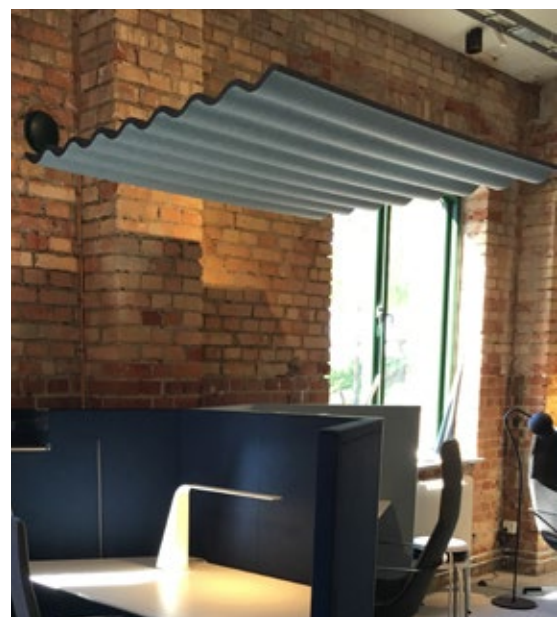

Scala

SCALA CEILING

The ceiling-hung version prevents sound waves to continue upwards in the room, which contributes to a more pleasant soundscape. The product is on request available with fire rated filling according to standard EN13501-1, B-S1,d0 and with Crib5-treated fabric. Includes wire kit for adjustable suspension. Available with or without lighting.

Description	Art no	wxh mm
Scala ceiling	190 540 00	1600x1207